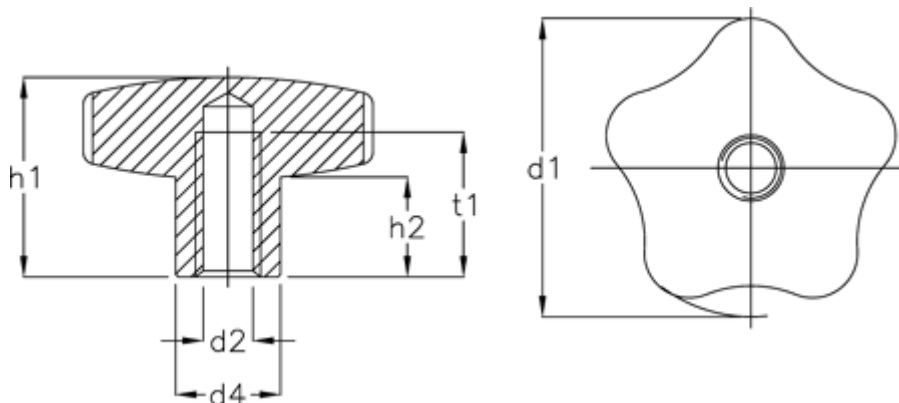

Varenummer: 20545459

Beskrivelse: E+G Håndknop GN 5336-40-M 8-E-MT

Mål

$d1$	= 40
$d2$	= M8
$d4$	= 15
$H1$	= 25
$H2$	= 12.5
$t1$ min.	= 15